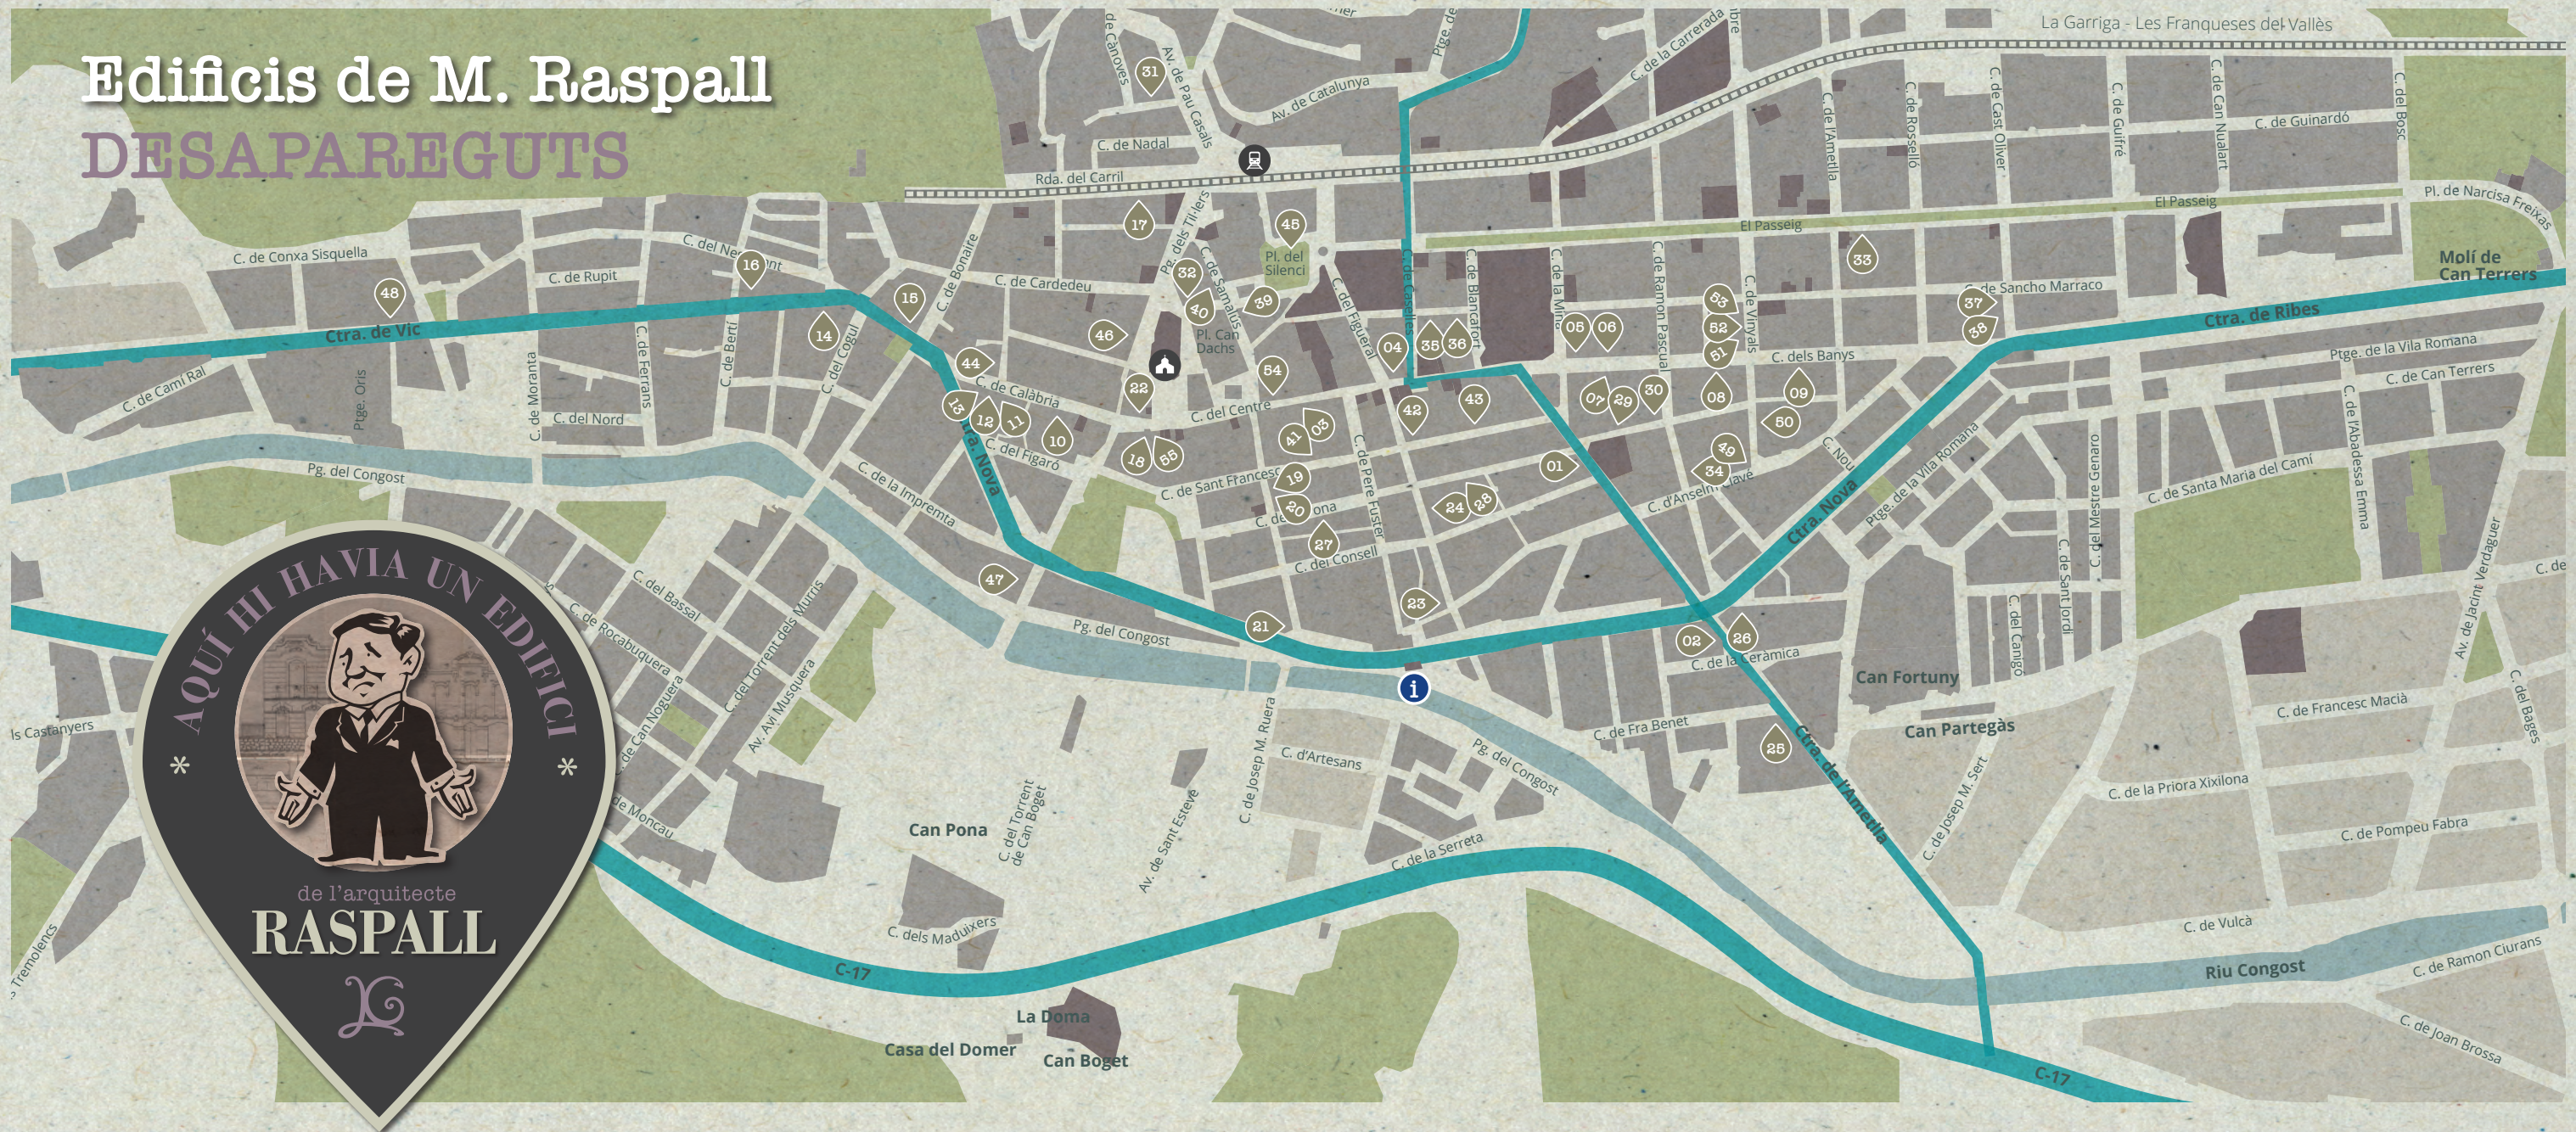

Edificis de M. Raspall

DESAPAREGUTS

Aquests són tots els edificis de Manuel Raspall que han desaparegut:
Per bé o per mal, el progrés en va convertir més de cinquanta en edificis de pisos, què hi farem!

- 01 PERE SERRA PONS / Ctra. de l'Ametlla, 18-20
- 02 JOAN ARQUE GIRONÉS O RAMON AUSIÓ NADAL / Ctra. de l'Ametlla, 46
- 03 JOSEP DALMAU / C. Banys, 16
- 04 RAMON PUJOL VALLS / C. Banys, 39
- 05 JOSEP MASÓ BERTRAN / C. Banys, 61
- 06 ANTONI NOGUERA FURRIOL / C. Banys, 65-67
- 07 RAMON AUSIÓ / C. Banys, 84
- 08 SALVADOR ALABAU BOTÉ / C. Banys, 116
- 09 VALENTÍ DAMESON MARTÍ / C. Banys, 138
- 10 JOSEP CORRONS DALMAU / C. Calàbria, 15
- 11 NICOLAS ANDREU / C. Calàbria, 29
- 12 NICOLAS I ENRIQUETA MASGORET / C. Calàbria, 35
- 13 JOSEP TORRAS FURRIOL / C. Calàbria, 37
- 14 NARCIS CORTINAS / C. Calàbria, 67
- 15 LLUÍS GRAU / C. Calàbria, 84
- 16 SIS CASES / C. Calàbria, 136-138
- 17 GONÇAL PLANAS VIVES / Ronda del Carril, 24
- 18 EULÀLIA ADERIU / C. Centre, 37
- 19 JAUME GALVANY COROMINAS / C. Doma, 11
- 20 TOMÀS ESPINASA / C. Doma, 13
- 21 CAMIL FONTSERE CAMPS / C. Doma, 28
- 22 "EL CAFÉ" / Pl. de l'Església, 4
- 23 ESTEVE ASPA TORT O JAUME ASPA TORT / C. Figueral, 1-3
- 24 TENERIA MODERNA SOCIEDAD ROSSELLÓ Y DALMAU / C. Figueral
- 25 JOSEP BORRELL MARMINIÀ / C. Fra Benet, 1
- 26 RAMON VIAPLANA LLOBET / C. Galceran de Rosanes, 6
- 27 MIQUEL GARRIGA OLIVERAS / C. Llerona, 28-30
- 28 MARTÍ LLIMARGAS MONTAL / C. Llerona, 54
- 29 RAMON AUSIÓ NOGUERA / C. Llerona, 87
- 30 JOAN AUSIÓ NOGUERA / C. Llerona, 99
- 31 FRANCESC PLA COSTA / C. Mercè, 2
- 32 LLUÍS PLANDIURA / Pl. de les Oliveres, 9
- 33 CAROLINA FORT Vda. CRISTÒFOL / El Passeig, 83
- 34 SEBASTIÀ BOSCH SALA / C. Ramon Pascual, 18
- 35 FÀBRICA DE ROTLLOS DE PIANOLA JOAN BLANCAFORT / C. Manuel J. Raspall, 8
- 36 BLANCAFORT CARBONELL / C. Manuel J. Raspall, 12
- 37 RAMON AGUILERA DOMÈNECH / C. Rosselló, 3
- 38 VICENS RAMOS MARSÀ / C. Rosselló, 5
- 39 ESTEVE PERICAS VILA / C. Samalús, 10
- 40 MARIÀ BRETON O BARTOMEU MAS CASANOVAS O BARTOMEU ASPA SÓLLER / C. Samalús, 21
- 41 JOSEP IGLESIAS MARTÍ / C. Sant Francesc, 73
- 42 ANDREU MORELL SORRIBES / C. Sant Francesc, 97
- 43 ANTONI PRATS FERRER / C. Sant Francesc, 115
- 44 ANTONI TAPIAS FONT / C. Sant Ramon, 1
- 45 PORTERIA CAN SALA / Pl. del Silenci
- 46 DOLORS VILAR TORRA / Pg. dels Til·lers, 13
- 47 MANUEL MAREMA GONZALEZ "VILLA CONCHA" / C. Torrent de la Sínia, 38
- 48 CASA SEBASTIÀ CASALÍ COMA / Ctra. de Vic, 2
- 49 JAUME GALVANY COROMINAS / C. Vinyals, 3-5
- 50 ANTONI FAURA MARTORELL / C. Vinyals, 14
- 51 VIÇENS PARERAS RIERA / C. Vinyals, 25-27
- 52 ANTONI VIÑOLAS TEY / C. Vinyals, 31
- 53 PERE PUJOL CRUSATS / C. Vinyals, 37-39
- 54 CAL TRICATÉ / C. Banys, 3
- 55 CASA EULÀLIA ARDERIU / C. Centre, 39